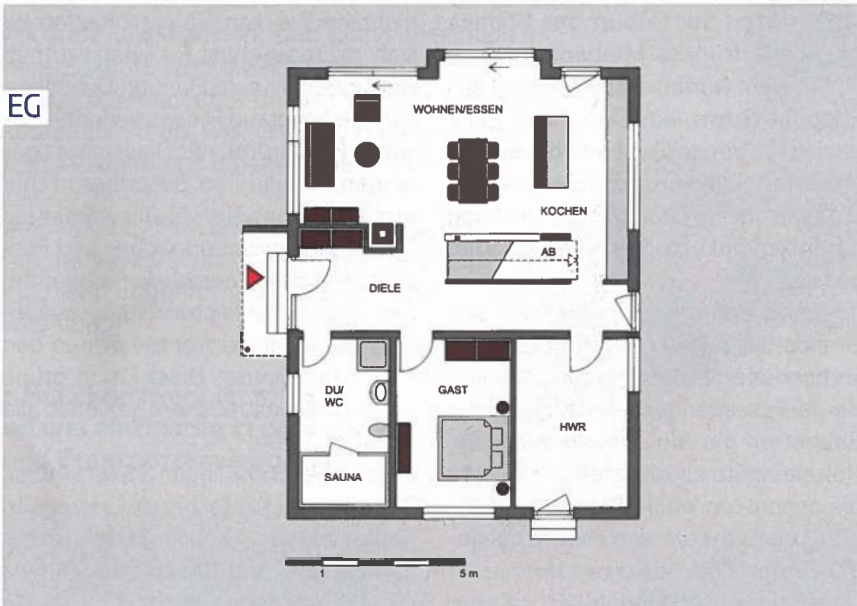

Traumhaus für zwei

W Weil sie nicht mehr von Hamburg nach Magdeburg pendeln wollte, baute Claudia Meffert zusammen mit ihrem Lebensgefährten Werner Gebauer zum zweiten Mal ein Haus.

Waldorf und Statler, die frechen Typen aus der Muppet Show, hocken oben auf der Galerie und blicken neugierig durch die Panoramascheiben ins Grüne. Hin und wieder schauen sie auch hinunter auf die Menschen in der gemütlichen Couchecke oder am langen Esstisch. Ein riesiger Luftraum durchflutet den gesamten Wohnbereich nebst Eingang mit Licht. Weil die beiden gerne kochen, haben sie bei der Küchenausstattung nicht gespart. Eine Kochinsel und eine gegenüberliegende Küchenzeile sowie ein großer Kühlschrank bieten jede Menge Komfort. Das Gäste-Duschbad auf der anderen Seite des Flurs wird mit einer Sauna zum privaten Spa.

Eine lange Galerie empfängt die Bewohner im Dachgeschoss. Hier befindet sich das Schlafzimmer mit Ankleide und Bad, außerdem ein Arbeitszimmer und ein kleiner Abstellraum. Der Lieblingsplatz des Paares ist aber der Loungebereich mitten im Garten. Neben den gemütlichen Rattanmöbeln plätschert Wasser in einem rechteckigen Teich, ein imposanter Buddhakopf „überwacht“ die Szenerie. ▶

Zweites Traumhaus nach Maß

Bauweise: Holzrahmenkonstruktion

in Großtafelbauweise

Dach: Satteldach 30°

Fassade: Putz

Abmessungen: 12,62 m x 9,87 m

Wohnfläche: EG 105,35 m², DG 82,37 m²

Jahresprimärenergiebedarf:
27,8 kWh/(m²a)